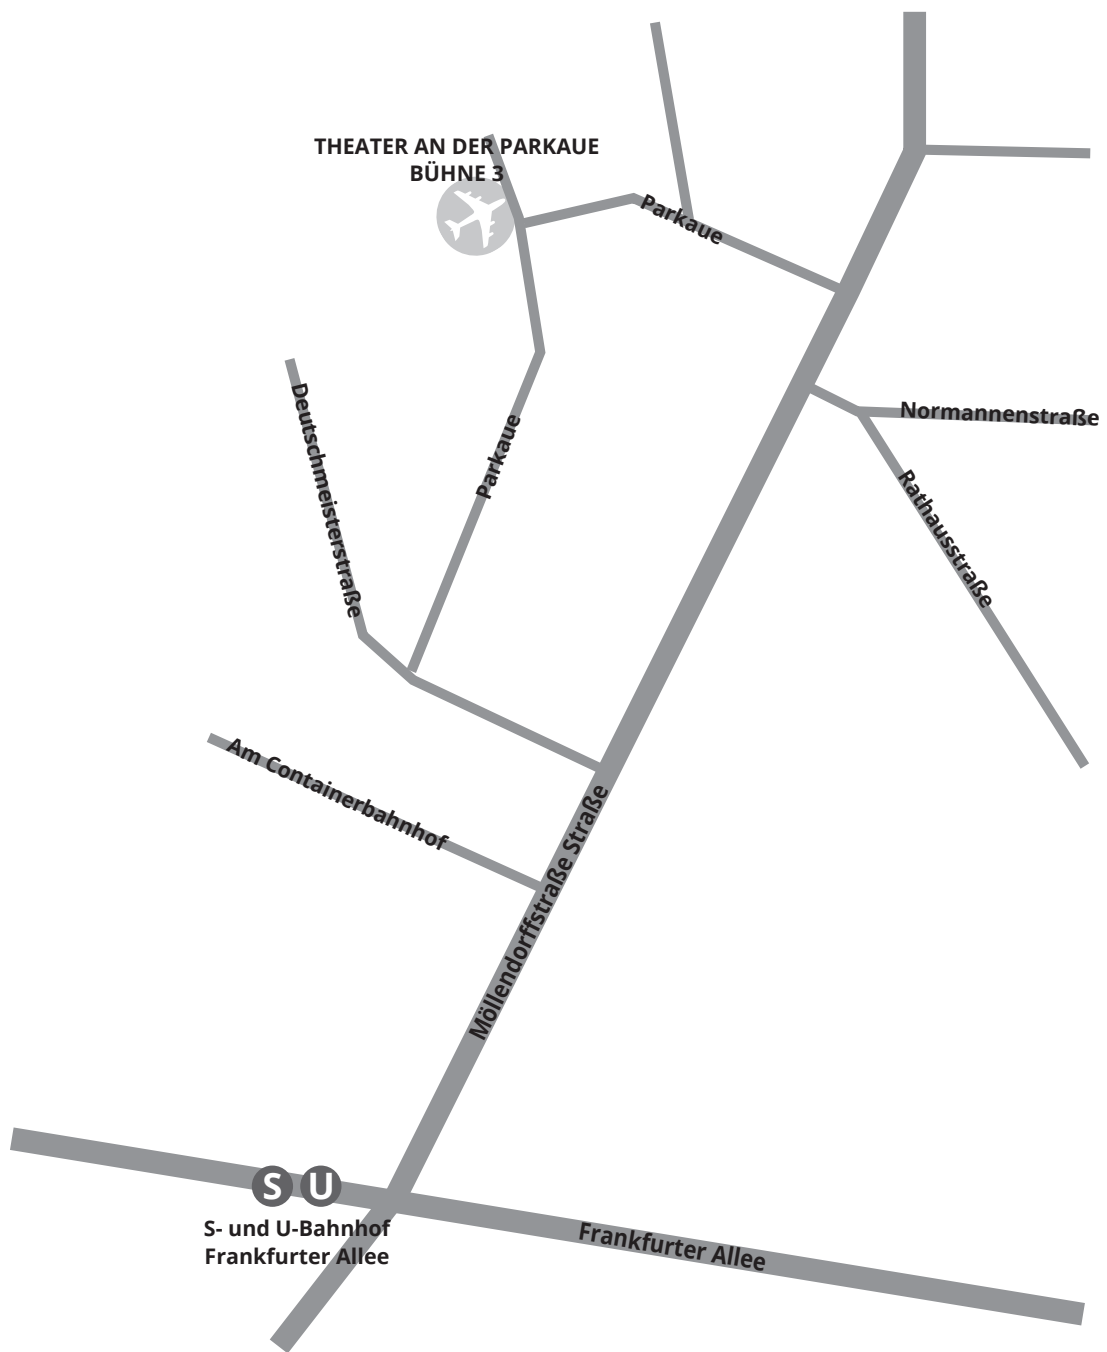

Bühne 3 im THEATER AN DER PARKAUE | S + U Frankfurter Allee
Parkaue 29, 10367 Berlin

www.parkaue.de